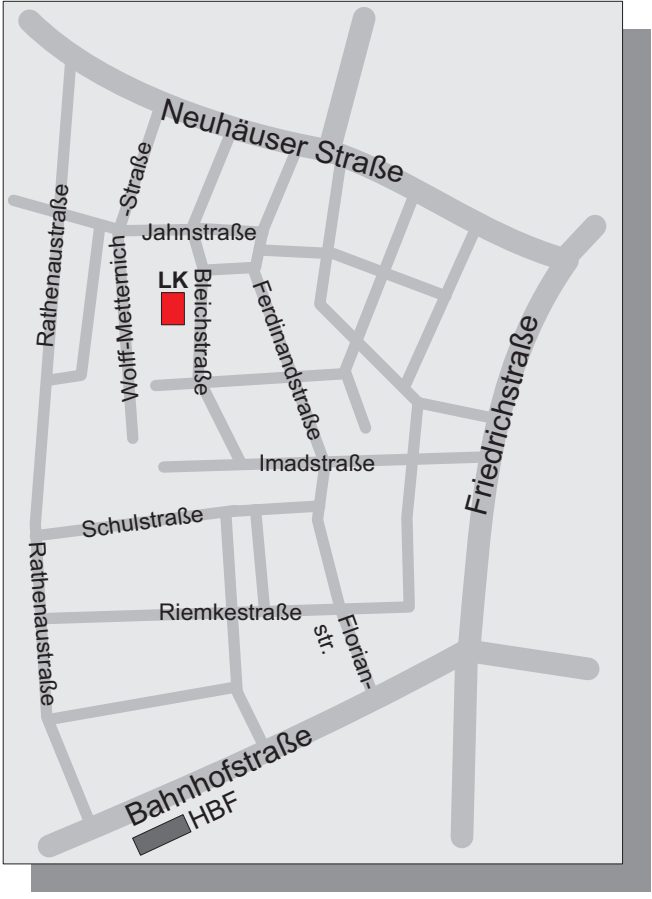

Wegbeschreibung zur Kreisstelle Paderborn der Landwirtschaftskammer Nordrhein-Westfalen

Landwirtschaftskammer
Nordrhein-Westfalen
Kreisstelle Paderborn
Bleichstraße 41
33102 Paderborn
Telefon: (05251) 13540
Telefax: (05251) 31541

Aus Richtung Salzhausen:
Auf der Bahnhofstraße in Richtung Innenstadt fahren. An der Ampel vor dem Bahnhof (u. a. weißes Schild Richtung Kreisverwaltung) links in die Rathenaustraße, nach ca. 1 km rechts in die Jahnstraße (weiße Schilder: Landwirtschaftliche Dienststellen), dann 2. Straße rechts in die **Bleichstraße**.

Aus Richtung Münster:
Über die B 64, Münsterstraße, Neuhäuser Straße in Richtung Innenstadt fahren. An der Ampel beim "Aldi-Markt" fahren Sie rechts in die Rathenaustraße, die 1. Straße links in die Jahnstraße (weiße Schilder: Landwirtschaftliche Dienststellen) und die 2. Straße rechts in die **Bleichstraße**.