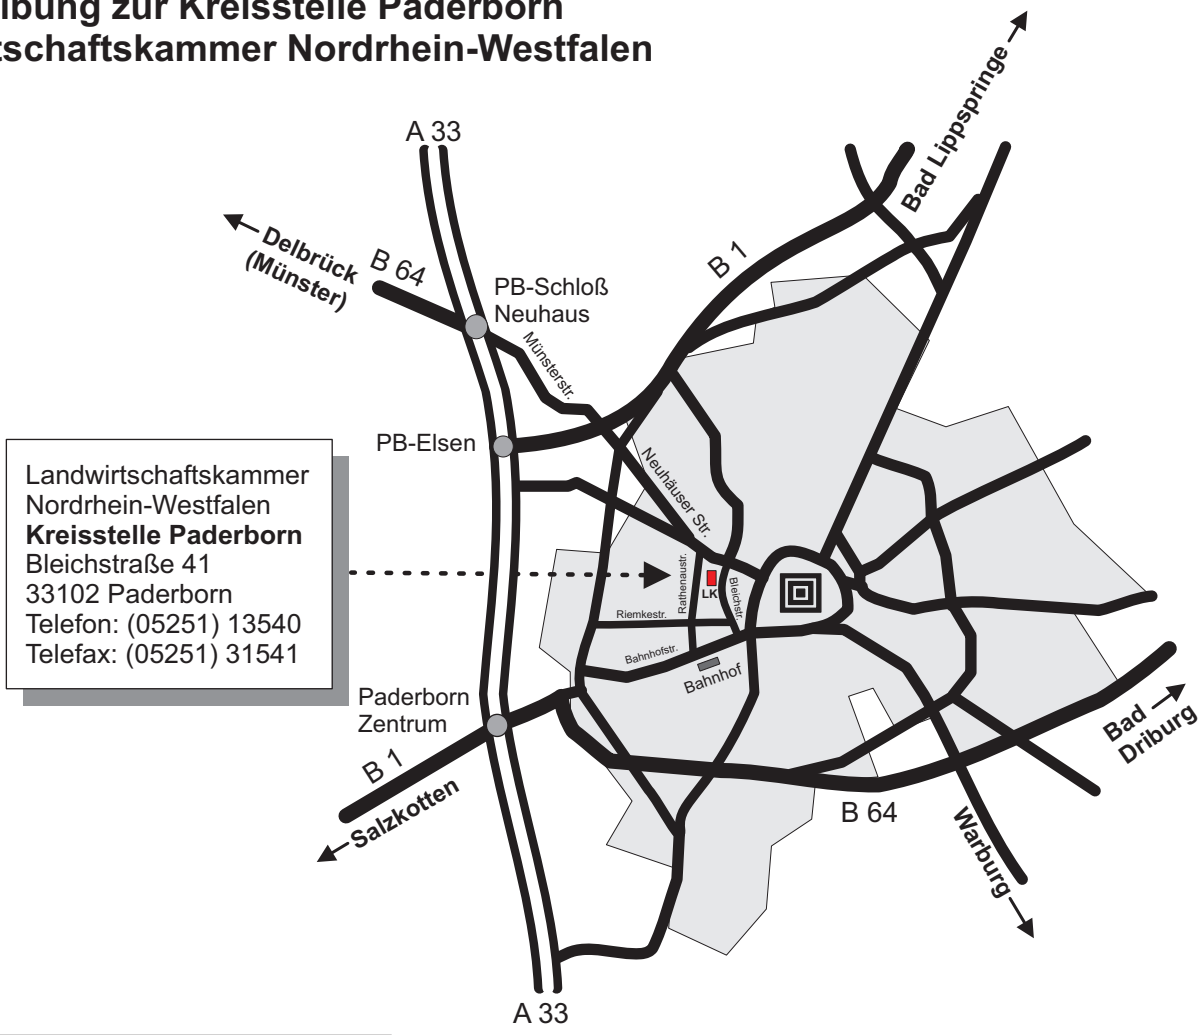

Wegbeschreibung zur Kreisstelle Paderborn der Landwirtschaftskammer Nordrhein-Westfalen

Landwirtschaftskammer
Nordrhein-Westfalen
Kreisstelle Paderborn
Bleichstraße 41
33102 Paderborn
Telefon: (05251) 13540
Telefax: (05251) 31541

Aus Richtung Salzhausen:
Auf der Bahnhofstraße in Richtung Innenstadt fahren. An der Ampel vor dem Bahnhof (u. a. weißes Schild Richtung Kreisverwaltung) links in die Rathenaustraße, nach ca. 1 km rechts in die Jahnstraße (weiße Schilder: Landwirtschaftliche Dienststellen), dann 2. Straße rechts in die **Bleichstraße**.

Aus Richtung Münster:
Über die B 64, Münsterstraße, Neuhäuser Straße in Richtung Innenstadt fahren. An der Ampel beim "Aldi-Markt" fahren Sie rechts in die Rathenaustraße, die 1. Straße links in die Jahnstraße (weiße Schilder: Landwirtschaftliche Dienststellen) und die 2. Straße rechts in die **Bleichstraße**.